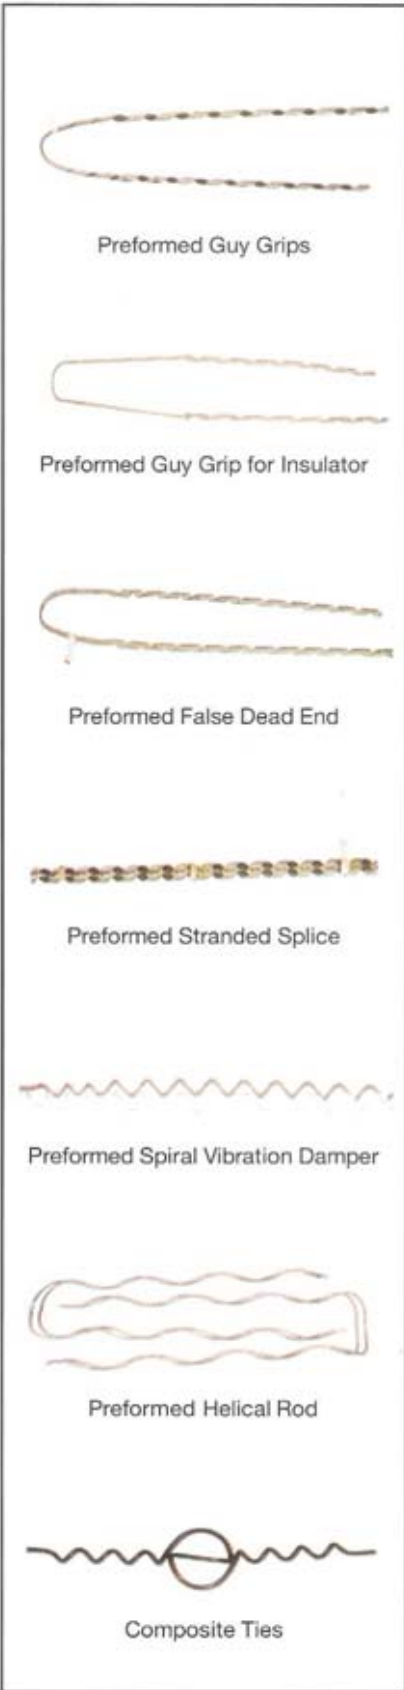

Preformed Fittings

Preformed Guy Grips Dead End

พื้พอร้มกัายกรั้บเด็ดเ็น

Cat. No.	Size inch inch	Price ราคา
PM-2104GDE	1/4	
PM-2106GDE	5/16	
PM-2107GDE	3/8	
PM-2115GDE	1/2	

Preformed Guy Grip for Insulator

พื้พอร้มกัายกรั้บพอร้อนชูเลเตอร์

Cat. No.	Size inch inch	Price ราคา
PM-2104GFI	1/4	
PM-2106GFI	5/16	
PM-2107GFI	3/8	

Preformed False Dead End

พื้พอร้มกัายกรั้บพอลซ์เด็ดเ็น

Cat. No.	Size inch inch	Price ราคา
PM-2204GDE	1/4	
PM-2206GDE	5/16	
PM-2207GDE	3/8	

Preformed Stranded Splice

พื้พอร้มสนดงค้สไปรซ์

Cat. No.	Size inch inch	Price ราคา
PM-2104GLS	1/4	
PM-2106GLS	5/16	
PM-2107GLS	3/8	

Preformed Spiral Vibration Damper

พื้พอร้มสไปรลไวร้บรช้นด้มเปอร

Cat. No.	Size sq. mm.	Price ราคา
SVD-0104	50-70	
SVD-0105	95-120	
SVD-0106	150-185	

Preformed Helical Rod

พื้พอร้มแฮกลาย

Cat. No.	Size sq.mm.	Price ราคา
-	400	

Insulator Throat

Pin Type 56-2
Pin Type 56-3

Line Post 57-2
Line Post 57-3
Pin Post 56/57-2
Pin Post 56/57-4

Composite Ties

Cat. No.	Insulator Throat	Cable Range O.D. mm.	Price ราคา
GJ-631 FC	102-117.47 "C" Neck	6.35-10.31	
GJ-632 FC		10.33-14.25	
GJ-633 FC		14.27-18.21	
GJ-634 FC		18.23-23.34	
GJ-635 FC		23.36-28.59	
GJ-636 FC		28.60-38.10	
GJ-611 FC	69.85-85.72 "C" Neck	6.35-10.31	
GJ-612 FC		10.33-14.25	
GJ-613 FC		14.27-18.21	
GJ-614 FC		18.23-23.34	
GJ-615 FC		23.36-28.59	
GJ-616 FC		28.60-38.10